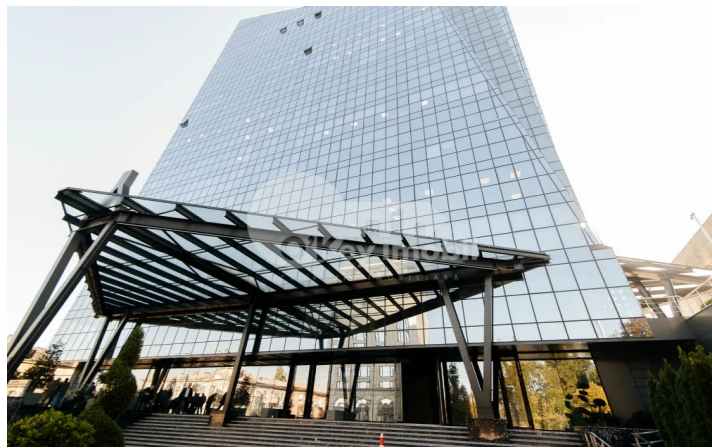

Spațiu comercial, Centru, MIHAI VITEAZUL

Centru, Mihai Viteazul

 076 000 150

Preț: 5 000 €	Camere: 1	Etaj: 1	Tip Construcție: Nou
Agent imobiliar: Victoria P.	Total etaje: 14	Stare: Reparație euro	Suprafață: 245.00 m ²
Băi: 1	ID: ID 629	Adresa: Mihai Viteazul	Regiune/Sector: Chișinău
Oraș: Centru			

Spre chirie **spațiu comercial** cu reparație la cheie în **complexul Business Center «Royal Tower»**, aflat pe strada Mihai Viteazul, în perimetrul **străzii Dosoftei și bd. Ștefan cel Mare și Sfânt**. Imobilul este amplasat la prima linie și cuprinde suprafața de **245 mp**. Acesta este poziționat la parterul clădirii!!! Business Centrul „ROYAL TOWER”, cu o suprafață de peste 20.000 mp, este creat pentru a asigura confort potențialilor clienți cu următoarele beneficii: arhitectură și design premium pentru o imagine impecabilă, proximitate cu cele mai importante instituții ale statului, vedere spectaculoasă asupra orașului din orice unghi datorită fațadei care va fi integral din sticlă.