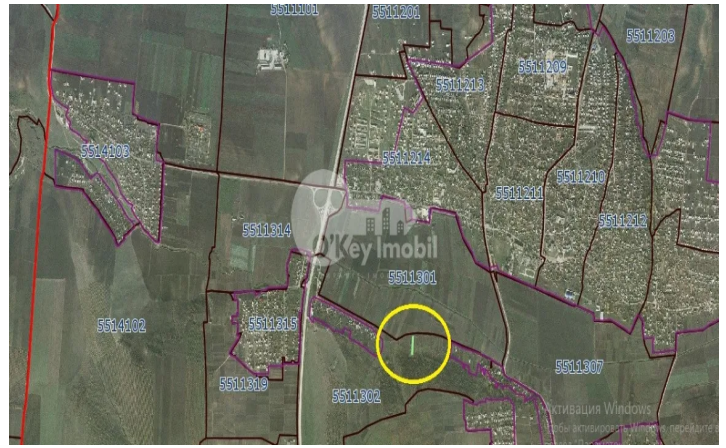

## Земельный участок, БЭЧОЙ

Бачой, Бэчой

☎ 076 760 095

Цена: 11 500 €	Тип строительства: Новый	Агент: Денис Б.	Общая площадь: 8.30 m <sup>2</sup>
ID: ID 559	Адрес: Бэчой	Регион/Сектор: Пригород	Город: Бачой

Продается садовый участок, расположенный в **мун. Кишинев, коммуна Бэчой. Общая площадь составляет 8.3 соток.**