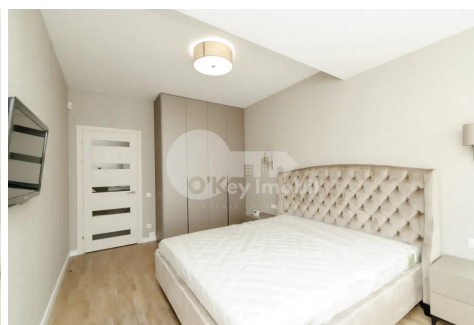

## Apartament, Centru, VLAICU PÂRCĂLAB

Centru, Vlaicu Pârcălab

 076 760 099

Preț: 750 €	Camere: 1	Etaj: 5	Tip Construcție: Nou
Agent imobiliar: Diana B.	Dormitoare: 1	Total etaje: 6	Stare: Reparație euro
Suprafață: 50.00 m <sup>2</sup>	Băi: 1	ID: ID 496	Adresa: Vlaicu Pârcălab
Regiune/Sector: Chișinău	Oraș: Centru		

**Se oferă spre chirie apartament situat pe str. Vlaicu Pârcălab, sectorul Centru.** Imobilul este amplasat în bloc nou, la **etajul 5 din 6** și are suprafața de **50 mp. Compartimentare:** 1 dormitor, bloc sanitar, bucătărie, antreu. Apartamentul se prezintă cu **reparație euro**, mobilat și dotat cu tehnica necesară. Este dotat cu **încălzire autonomă**. Conectat la toate comunicațiile.  
**Amplasare reușită.** În apropiere de parc, licee, grădinițe.