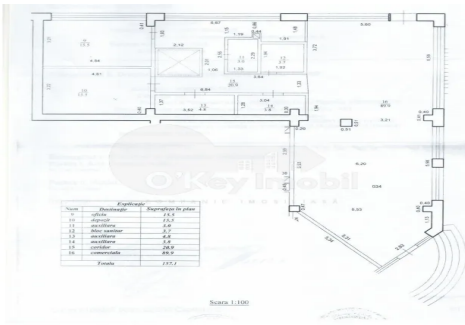

Комм. помещение, Центр, АНЕСТИАДЕ

Центр, Анестиаде

☎ 079 006 767

Цена: 390 000 €	Комнаты: 1	Тип строительства: Новый	Агент: Виктория Тб.
Состояние: Белая версия	Общая площадь: 157.00 m ²	ID: ID 482	Адрес: Анестиаде
Регион/Сектор: Кишинев	Город: Центр		

Предлагается в аренду **комм. помещение, сект. Центр** общей площадью 157 кв.м. с 2 входами разделен на **открытое пространство** со всеми подключенными коммуникациями. **Возможен ремонт по желанию клиента.** Расположение очень удачное, с **выходом на Штефан чел Маре, Измаильская и Негруцци.** Легкий и простой доступ к общественному транспорту. Подходит под представительскую или любую деятельность, логистику, ИТ, колл-центр, шоу-рум, рынок и т.д. Цена включает НДС!