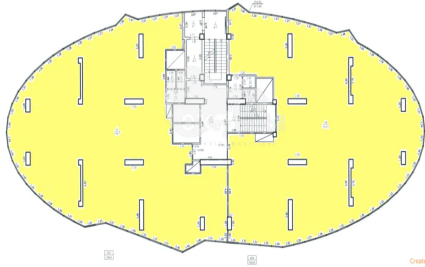

Офис, Центр, ШТЕФАН ЧЕЛ МАРЕ

Центр, Штефан Чел Маре

☎ 079 006 767

Цена: 14 000 €	Этаж: 6	Тип строительства: Новый	Агент: Виктория Тб.
Всего этажей: 11	Состояние: Евроремонт	Общая площадь: 700.00 m ²	ID: ID 473
Адрес: Штефан Чел Маре	Регион/Сектор: Кишинев	Город: Центр	