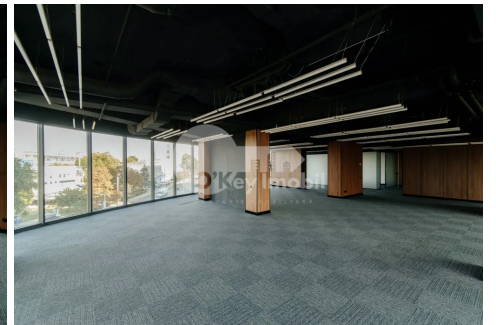

Офис, Центр, ШТЕФАН ЧЕЛ МАРЕ

Центр, Штефан Чел Маре

☎ 079 006 767

Цена: 14 000 €	Этаж: 6	Тип строительства: Новый	Агент: Виктория Тб.
Всего этажей: 11	Состояние: Евроремонт	Общая площадь: 700.00 m²	ID: ID 473
Адрес: Штефан Чел Маре	Регион/Сектор: Кишинев	Город: Центр	

Сдается в аренду офис в **финансовом центре города** (пр. Штефана чел Маре 171/2), недалеко от двух основных артерий: улицы Каля Ешилор и пр. Штефана чел Маре.

INFINITY TOWER – идеальное место для прогрессивной командной работы; зоны с lobby, где планируются мероприятия; зоны для coworking; зоны, специально предназначенные для деловых контактов и встреч; а также коммерческие помещения.

INFINITY TOWER не только предлагает офисные помещения, но и создает целую уникальную бизнес-экосистему в Кишиневе.

INFINITY TOWER – это бизнес-центр класса А с уникальной архитектурой и визуальной целостностью. **Характеристики:** - Высокоскоростной лифт Отис – 2,5 секунды на этаж, плавный ход и тихий звук. - Основная и резервная оптоволоконная сеть, а также возможность подключения к нескольким независимым каналам. - Современные технологии вентиляции, 4-х канальные кондиционеры. - Бесконтактный лифт; ручки с антибактериальной поверхностью. - Интеллектуальные инженерные системы, обеспечивающие контроль микроклимата в помещении, и профессиональная система рециркуляции воздуха. - Чистый, продезинфицированный и фильтрованный воздух оптимальной влажности. Обеззараживание воздуха ультрафиолетовыми лучами по современной системе. - Автоматическая регулировка скорости осушения и регулировка