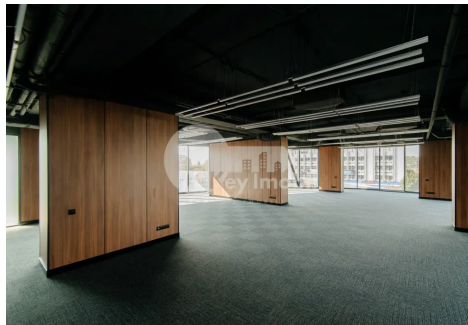

Офис, Центр, ШТЕФАН ЧЕЛ МАРЕ

Центр, Штефан Чел Маре

☎ 079 006 767

Цена: 14 000 €	Этаж: 6	Тип строительства: Новый	Агент: Виктория Тб.
Всего этажей: 11	Состояние: Евроремонт	Общая площадь: 700.00 m²	ID: ID 473
Адрес: Штефан Чел Маре	Регион/Сектор: Кишинев	Город: Центр	

Сдается в аренду офис в **финансовом центре города** (пр. Штефана чел Маре 171/2), недалеко от двух основных артерий: улицы Каля Ешилор и пр. Штефана чел Маре.

INFINITY TOWER – идеальное место для прогрессивной командной работы; зоны с lobby, где планируются мероприятия; зоны для coworking; зоны, специально предназначенные для деловых контактов и встреч; а также коммерческие помещения.

INFINITY TOWER не только предлагает офисные помещения, но и создает целую уникальную бизнес-экосистему в Кишиневе.

INFINITY TOWER – это бизнес-центр класса А с уникальной архитектурой и визуальной целостностью. **Характеристики:** - Высокоскоростной лифт Отис – 2,5 секунды на этаж, плавный ход и тихий звук. - Основная и резервная оптоволоконная сеть, а также возможность подключения к нескольким независимым каналам. - Современные технологии вентиляции, 4-х канальные кондиционеры. - Бесконтактный лифт; ручки с антибактериальной поверхностью. - Интеллектуальные инженерные системы, обеспечивающие контроль микроклимата в помещении, и профессиональная система рециркуляции воздуха. - Чистый, продезинфицированный и фильтрованный воздух оптимальной влажности. Обеззараживание воздуха ультрафиолетовыми лучами по современной системе. - Автоматическая регулировка скорости осушения и регулировка