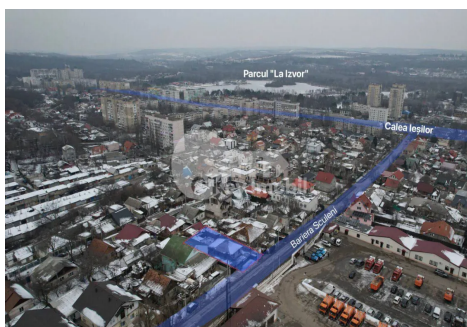

Земельный участок, Буюканы, БАРИЕРА СКУЛЕНЬ

Буюканы, Барьера Скулень

☎ 076 000 135

Цена: 175 000 €	Агент: Евгений К.	Общая площадь: 4.51 m ²	ID: ID 3889
Адрес: Барьера Скулень	Регион/Сектор: Кишинев	Город: Буюканы	

Продаётся участок под застройку всего в **400 м от парка «La Izvor»**.

Участок выровнен, общей площадью **4,51 сотки**, с выходом к дороге около **16 м** и глубиной участка **29 м**.

* На участке расположен дом под снос.