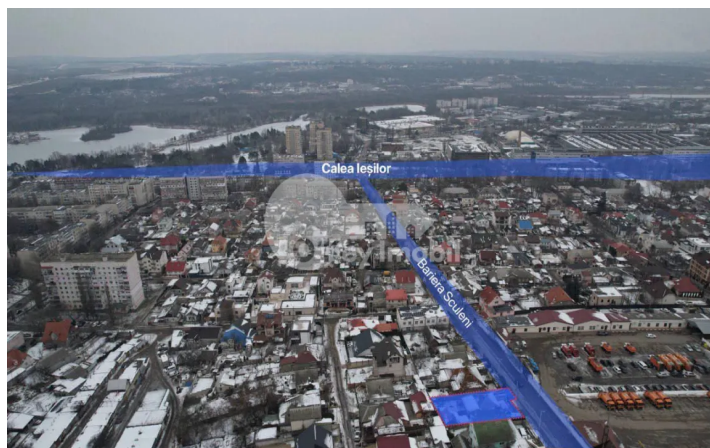

Земельный участок, Буюканы, БАРИЕРА СКУЛЕНЬ

Буюканы, Барьера Скулень

☎ 076 000 135

Цена: 175 000 €	Агент: Евгений К.	Общая площадь: 4.51 m ²	ID: ID 3889
Адрес: Барьера Скулень	Регион/Сектор: Кишинев	Город: Буюканы	

Продаётся участок под застройку всего в **400 м от парка «La Izvor»**.

Участок выровнен, общей площадью **4,51 сотки**, с выходом к дороге около **16 м** и глубиной участка **29 м**.

* На участке расположен дом под снос.