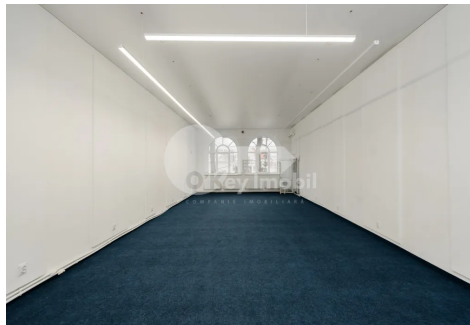

Офис, Центр, ЩУСЕВА

Центр, А. Щусева

☎ 076 000 144

Цена: 11 620 €	Комнаты: 10	Этаж: 1	Тип строительства: Старый
Агент: Мария П.	Всего этажей: 1	Состояние: Евроремонт	Общая площадь: 830.00 m²
Ванные комнаты: 5	ID: ID 3887	Адрес: А. Щусева	Регион/Сектор: Кишинев
Город: Центр			

Сдаётся в аренду офис, расположенный в секторе Центр, на ул. Алексея Щусева. **ПЕРВАЯ ЛИНИЯ!**

Офис расположен на 1-м этаже и имеет общую площадь **830 кв.м.**

Объект располагает собственной дворовой территорией, где можно припарковать **5-6 автомобилей.**

Планировка включает: коридор, **10 офисов, 5 санузлов, 2 кухни, 3 котельные.**

Удобства:

- евроремонт;
- высокие потолки **4 м**;
- 5 санузлов;
- кондиционеры;
- охранная сигнализация;