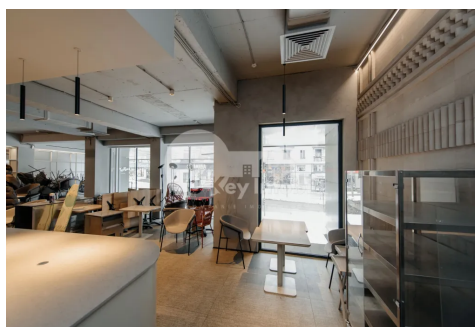

## Комм. помещение, Центр, ПУШКИНА

Центр, А. Пушкина

☎ 076 000 136

Цена: 3 850 €	Этаж: 1	Тип строительства: Новый	Агент: Юлия Н.
Состояние: Евроремонт	Общая площадь: 155.00 m <sup>2</sup>	ID: ID 3828	Адрес: А. Пушкина
Регион/Сектор: Кишинев	Город: Центр		

**Предлагается в аренду коммерческое помещение**, идеально подходящее для кофейни или других видов деятельности в сфере **HoReCa**, расположенное в центральном секторе, **ул. Александра Пушкина**.

Объект находится на первом этаже, обладает отличной видимостью и удобным доступом. **ПЕРВАЯ ЛИНИЯ!**

Общая площадь составляет **155 кв.м**. Помещение уже спланировано и адаптировано в соответствии с требованиями бизнеса HoReCa, **оснащено собственным санузлом, высокими потолками высотой 4 метра, пандусом для доступа, системой охраны, а также электрическим подключением 380 V с мощностью 100 кВт.**

Центральное расположение, интенсивный пешеходный и автомобильный трафик, а также технические характеристики делают данное помещение подходящим для кофейни, ресторана, coffee shop или другого коммерческого проекта.