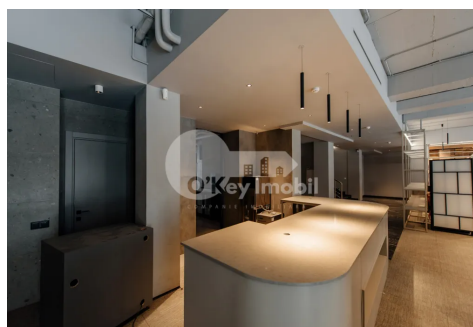

## Комм. помещение, Центр, ПУШКИНА

Центр, А. Пушкина

☎ 076 000 136

Цена: 3 850 €	Этаж: 1	Тип строительства: Новый	Агент: Юлия Н.
Состояние: Евроремонт	Общая площадь: 155.00 m <sup>2</sup>	ID: ID 3828	Адрес: А. Пушкина
Регион/Сектор: Кишинев	Город: Центр		

**Предлагается в аренду коммерческое помещение**, идеально подходящее для кофейни или других видов деятельности в сфере **HoReCa**, расположенное в центральном секторе, **ул. Александра Пушкина**.

Объект находится на первом этаже, обладает отличной видимостью и удобным доступом. **ПЕРВАЯ ЛИНИЯ!**

Общая площадь составляет **155 кв.м**. Помещение уже спланировано и адаптировано в соответствии с требованиями бизнеса HoReCa, **оснащено собственным санузлом, высокими потолками высотой 4 метра, пандусом для доступа, системой охраны, а также электрическим подключением 380 V с мощностью 100 кВт.**

Центральное расположение, интенсивный пешеходный и автомобильный трафик, а также технические характеристики делают данное помещение подходящим для кофейни, ресторана, coffee shop или другого коммерческого проекта.