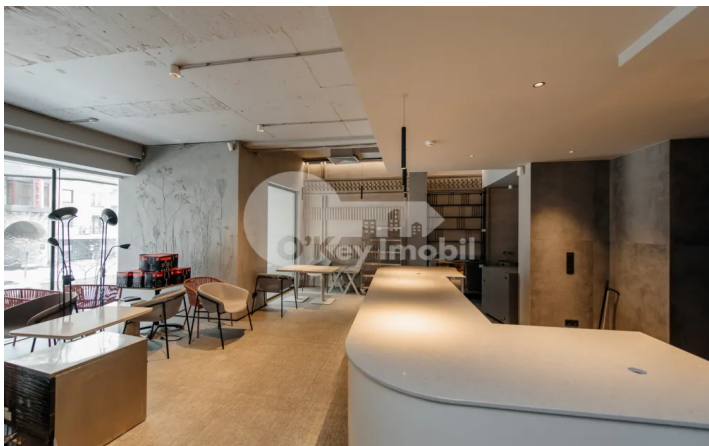

## Комм. помещение, Центр, ПУШКИНА

Центр, А. Пушкина

☎ 076 000 136

Цена: 3 850 €	Этаж: 1	Тип строительства: Новый	Агент: Юлия Н.
Состояние: Евроремонт	Общая площадь: 155.00 m <sup>2</sup>	ID: ID 3828	Адрес: А. Пушкина
Регион/Сектор: Кишинев	Город: Центр		

**Предлагается в аренду коммерческое помещение**, идеально подходящее для кофейни или других видов деятельности в сфере **HoReCa**, расположенное в центральном секторе, **ул. Александра Пушкина**.

Объект находится на первом этаже, обладает отличной видимостью и удобным доступом. **ПЕРВАЯ ЛИНИЯ!**

Общая площадь составляет **155 кв.м**. Помещение уже спланировано и адаптировано в соответствии с требованиями бизнеса HoReCa, **оснащено собственным санузлом, высокими потолками высотой 4 метра, пандусом для доступа, системой охраны, а также электрическим подключением 380 V с мощностью 100 кВт.**

Центральное расположение, интенсивный пешеходный и автомобильный трафик, а также технические характеристики делают данное помещение подходящим для кофейни, ресторана, coffee shop или другого коммерческого проекта.