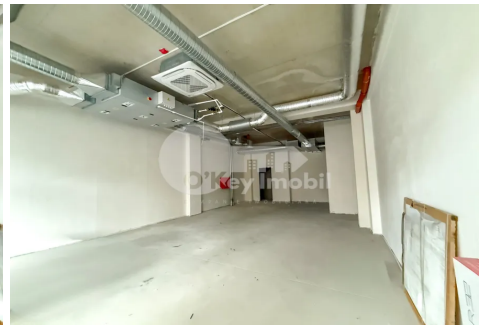

## Комм. помещение, Старая Почта, ЯЗУЛУЙ

Старая Почта, Язулуй

☎ 076 000 144

Цена: 1 500 €	Комнаты: 1	Этаж: 1	Тип строительства: Новый
Агент: Мария П.	Состояние: Евроремонт	Общая площадь: 75.00 m <sup>2</sup>	Ванные комнаты: 1
ID: ID 2260	Адрес: Язулуй	Регион/Сектор: Кишинев	Город: Старая Почта

Сдаётся в аренду коммерческое помещение / офис, расположенное в **секторе Старая Почта, ул. Язулуй. ПЕРВАЯ ЛИНИЯ.**

Площадь **помещения составляет 75 кв.м.** расположено на первом этаже жилого дома.

**Планировка:** open space, санузел (ремонт выполняется по запросу клиента за счёт арендной платы).

### Характеристики:

- отдельный вход;
- панорамные окна;
- система кондиционирования и электрическое отопление;
- высокие потолки;
- все коммуникации подключены;
- открытая парковка;
- доступ 24/24.

Подходит для любого вида деятельности: торговля, HoReCa, аптека, представительство, салон, шоурум и др.