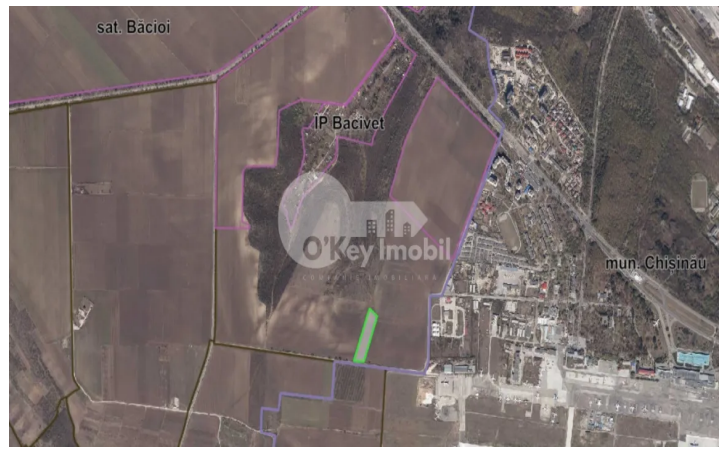

Земельный участок, БЭЧОЙ

Бачой, Бэчой

☎ 076 000 137

Цена: 150 000 €	Тип строительства: Новый	Агент: Вадим Б.	ID: ID 2237
Адрес: Бэчой	Регион/Сектор: Пригород	Город: Бачой	

Продается **сельскохозяйственный** участок, расположенный в мун. **Кишинэу, ком. Бачой, ул. Дачия** (между Аэропортом и Satul German).

Площадь участка – 98 соток, размеры: 50 м x 220 м.

Асфальтированная дорога.