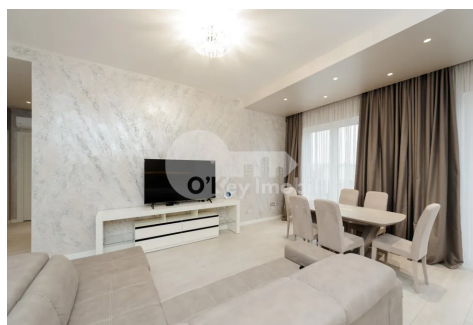

Apartament, Centru, ARMENEASCĂ

Centru, Armenească

 076 000 138

Preț: 3 000 €	Camere: 3	Etaj: 5	Tip Construcție: Nou
Agent imobiliar: Ecaterina C.	Dormitoare: 2	Total etaje: 7	Stare: Reparație euro
Suprafață: 120.00 m ²	Băi: 2	ID: ID 2122	Adresa: Armenească
Regiune/Sector: Chișinău	Oraș: Centru		

Se oferă spre **chirie apartament** amplasat în zona centrală a orașului, **str. Armenească**. Imobilul se extinde pe o suprafață de **120 mp**, fiind poziționat la **etajul 5 din 7**. Compartimentat foarte reușit: **2 dormitoare, living cu bucătărie, 2 blocuri sanitare, balcon de tip deschis. Se prezintă cu numeroase facilități precum:** - euroreparație, - încălzire autonomă, - pardoseală caldă, - geamuri termopan, - mobilat și utilat cu tehnica necesară, - ușă metalică la intrare, - comunicații conectate, - dispune de parcare subterană. *** Prima chirie!** Acest apartament combină stilul și eleganța, satisfăcând toate așteptările Dvs pentru un trai plăcut și modern. În imediata apropiere de instituții de învățământ, filiale bancare, magazine, etc. Acces facil la transport public în orice direcție a orașului.