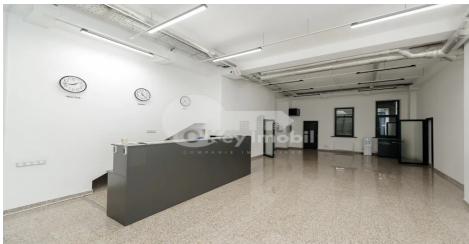

Комм. помещение, Центр, МИХАЙ ЕМИНЕСКУ

Центр, Михай Еминеску

☎ 076 000 819

Цена: 4 500 €	Комнаты: 3	Тип строительства: Новый	Агент: Екатерина К.
Состояние: Евроремонт	Общая площадь: 150.00 m ²	Ванные комнаты: 1	ID: ID 2029
Адрес: Михай Еминеску	Регион/Сектор: Кишинев	Город: Центр	

Сдается в аренду коммерческое помещение, расположенное на **ул. Эминеску, сектор Центр.**

Общая площадь - 150 кв.м. находится на первом этаже.

Планировка: 2 кабинета, open space, санузел, рецепция.

Характеристики: