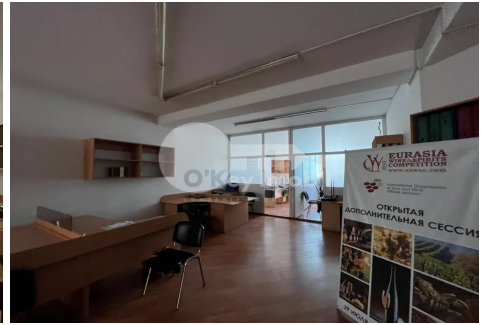

Oficiu, Centru, MIHAI EMINESCU

Centru, Mihai Eminescu

 076 760 086

Preț: 1 200 €	Camere: 5	Etaj: 1	Tip Construcție: Nou
Agent imobiliar: Ecaterina R.	Stare: Reparație euro	Suprafață: 170.00 m ²	Băi: 3
ID: ID 1939	Adresa: Mihai Eminescu	Regiune/Sector: Chișinău	Oraș: Centru

Se oferă spre chirie oficiu în centrul capitalei, situat pe str. Mihai Eminescu colț cu str.

Veronica Micle. Spațiul se desfășoară pe o suprafață totală de **170 mp**, poziționat la etajul 1.

Caracteristici și facilități: - reparație, - sală de tip open space, 4 birouri, 3 blocuri sanitare, bucătărie. - mobilat, - încălzire autonomă, - acces 24/24, - parcare deschisă. Perfect pentru oficiu, studii, call - centru, etc.