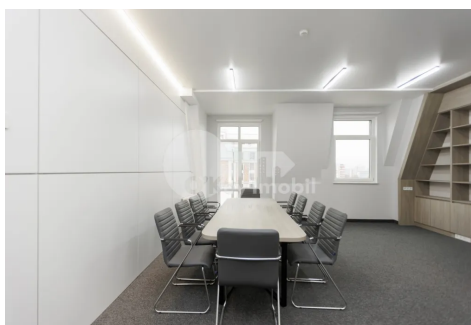

Офис, Центр, МИХАЙ ЕМИНЕСКУ

Центр, Михай Еминеску

☎ 076 000 150

Цена: 1 200 €	Комнаты: 1	Этаж: 5	Тип строительства: Новый
Агент: Виктория П.	Всего этажей: 7	Состояние: Евроремонт	Общая площадь: 50.00 m ²
Ванные комнаты: 1	ID: ID 1665	Адрес: Михай Еминеску	Регион/Сектор: Кишинев
Город: Центр			

Сдается офис, расположенный в **секторе Центр** на пересечении **улиц Михай Эминеску и Колумна**. Имеет площадь **50 квадратных метров**. **Характеристики:** – панорамные окна; – возможность разделения; – качественный ремонт; – офис расположен на 5 этаже; – прямой доступ к общественному транспорту в любом направлении города; – подведены коммуникации (вода, канализация, электричество, система вентиляции). Подходит для офиса, **ИТ-компании, колл-центра**.